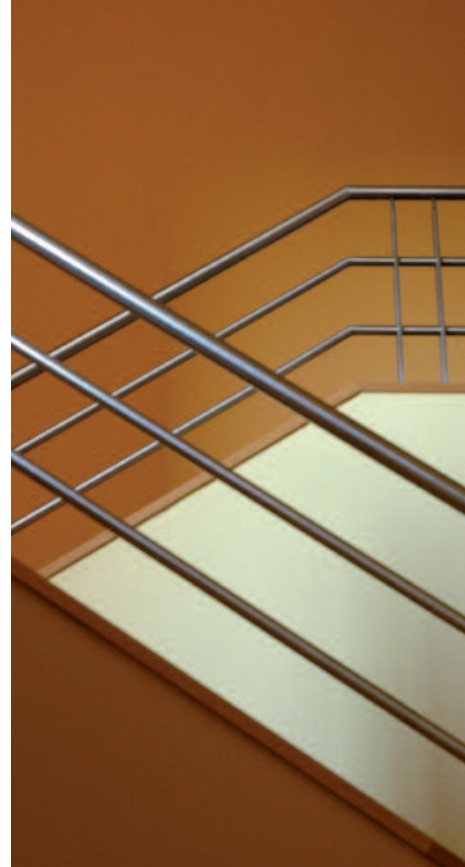

KEIM Optil – a prémium osztály

KEIM Optil – a szol-szilikát technika csúcsmínősége. Az összes létező alapfelületre alkalmas és könnyen feldolgozható, ezért a KEIM Optil kielégíti a legjobb kivitelezők igényeit is. A hosszú feldolgozhatósági idő és a kiváló felhordási tulajdonság lehetővé teszi az egységes festékbevonatot még rossz megvilágítási viszonyok között is. Az első osztályú fedőképesség és a kis anyagszükséglet további argumentum az Optil mellett.

KEIM Optil – igazi nívót kínál a nedves kopásállóság tekintetében. Az Optil megfelel a „nedves kopásállósági osztály 2” (dörzsálló) magas követelményeinek, és nem csak fehér, hanem majdnem mindegyik színárnyalatban is – sőt a legtöbb monokróm színekben is.

KEIM Optil – azt jelenti, hogy ökológiailag közömbös és épületfizikailag csúcsmínőség. Az Optil kiváló páraáteresztő, konzerválószer- és lágyítószermesztés, így az Optil biztosítja az egészséges térlímát és az aktív környezetvédelmet.

KEIM Optil – a prémium beltéri festék akkor, amikor meg kell felelni a modern építészeti koncepciók kihívásainak és emellett a legmagasabb ásványi minőség kell párosuljon egységes homogén megjelenéssel.

Szállítható 12 elbűvölő monokróm árnyalatban, valamint arany, ezüst és az új KEIM Avantgard színek minden árnyalatában – sikerült ötvözete az előző évszázad húszas éveinek polikróm színvilágának és ezt kiegészítve a mi korszakunk kiválasztott „trendi” színeinek.